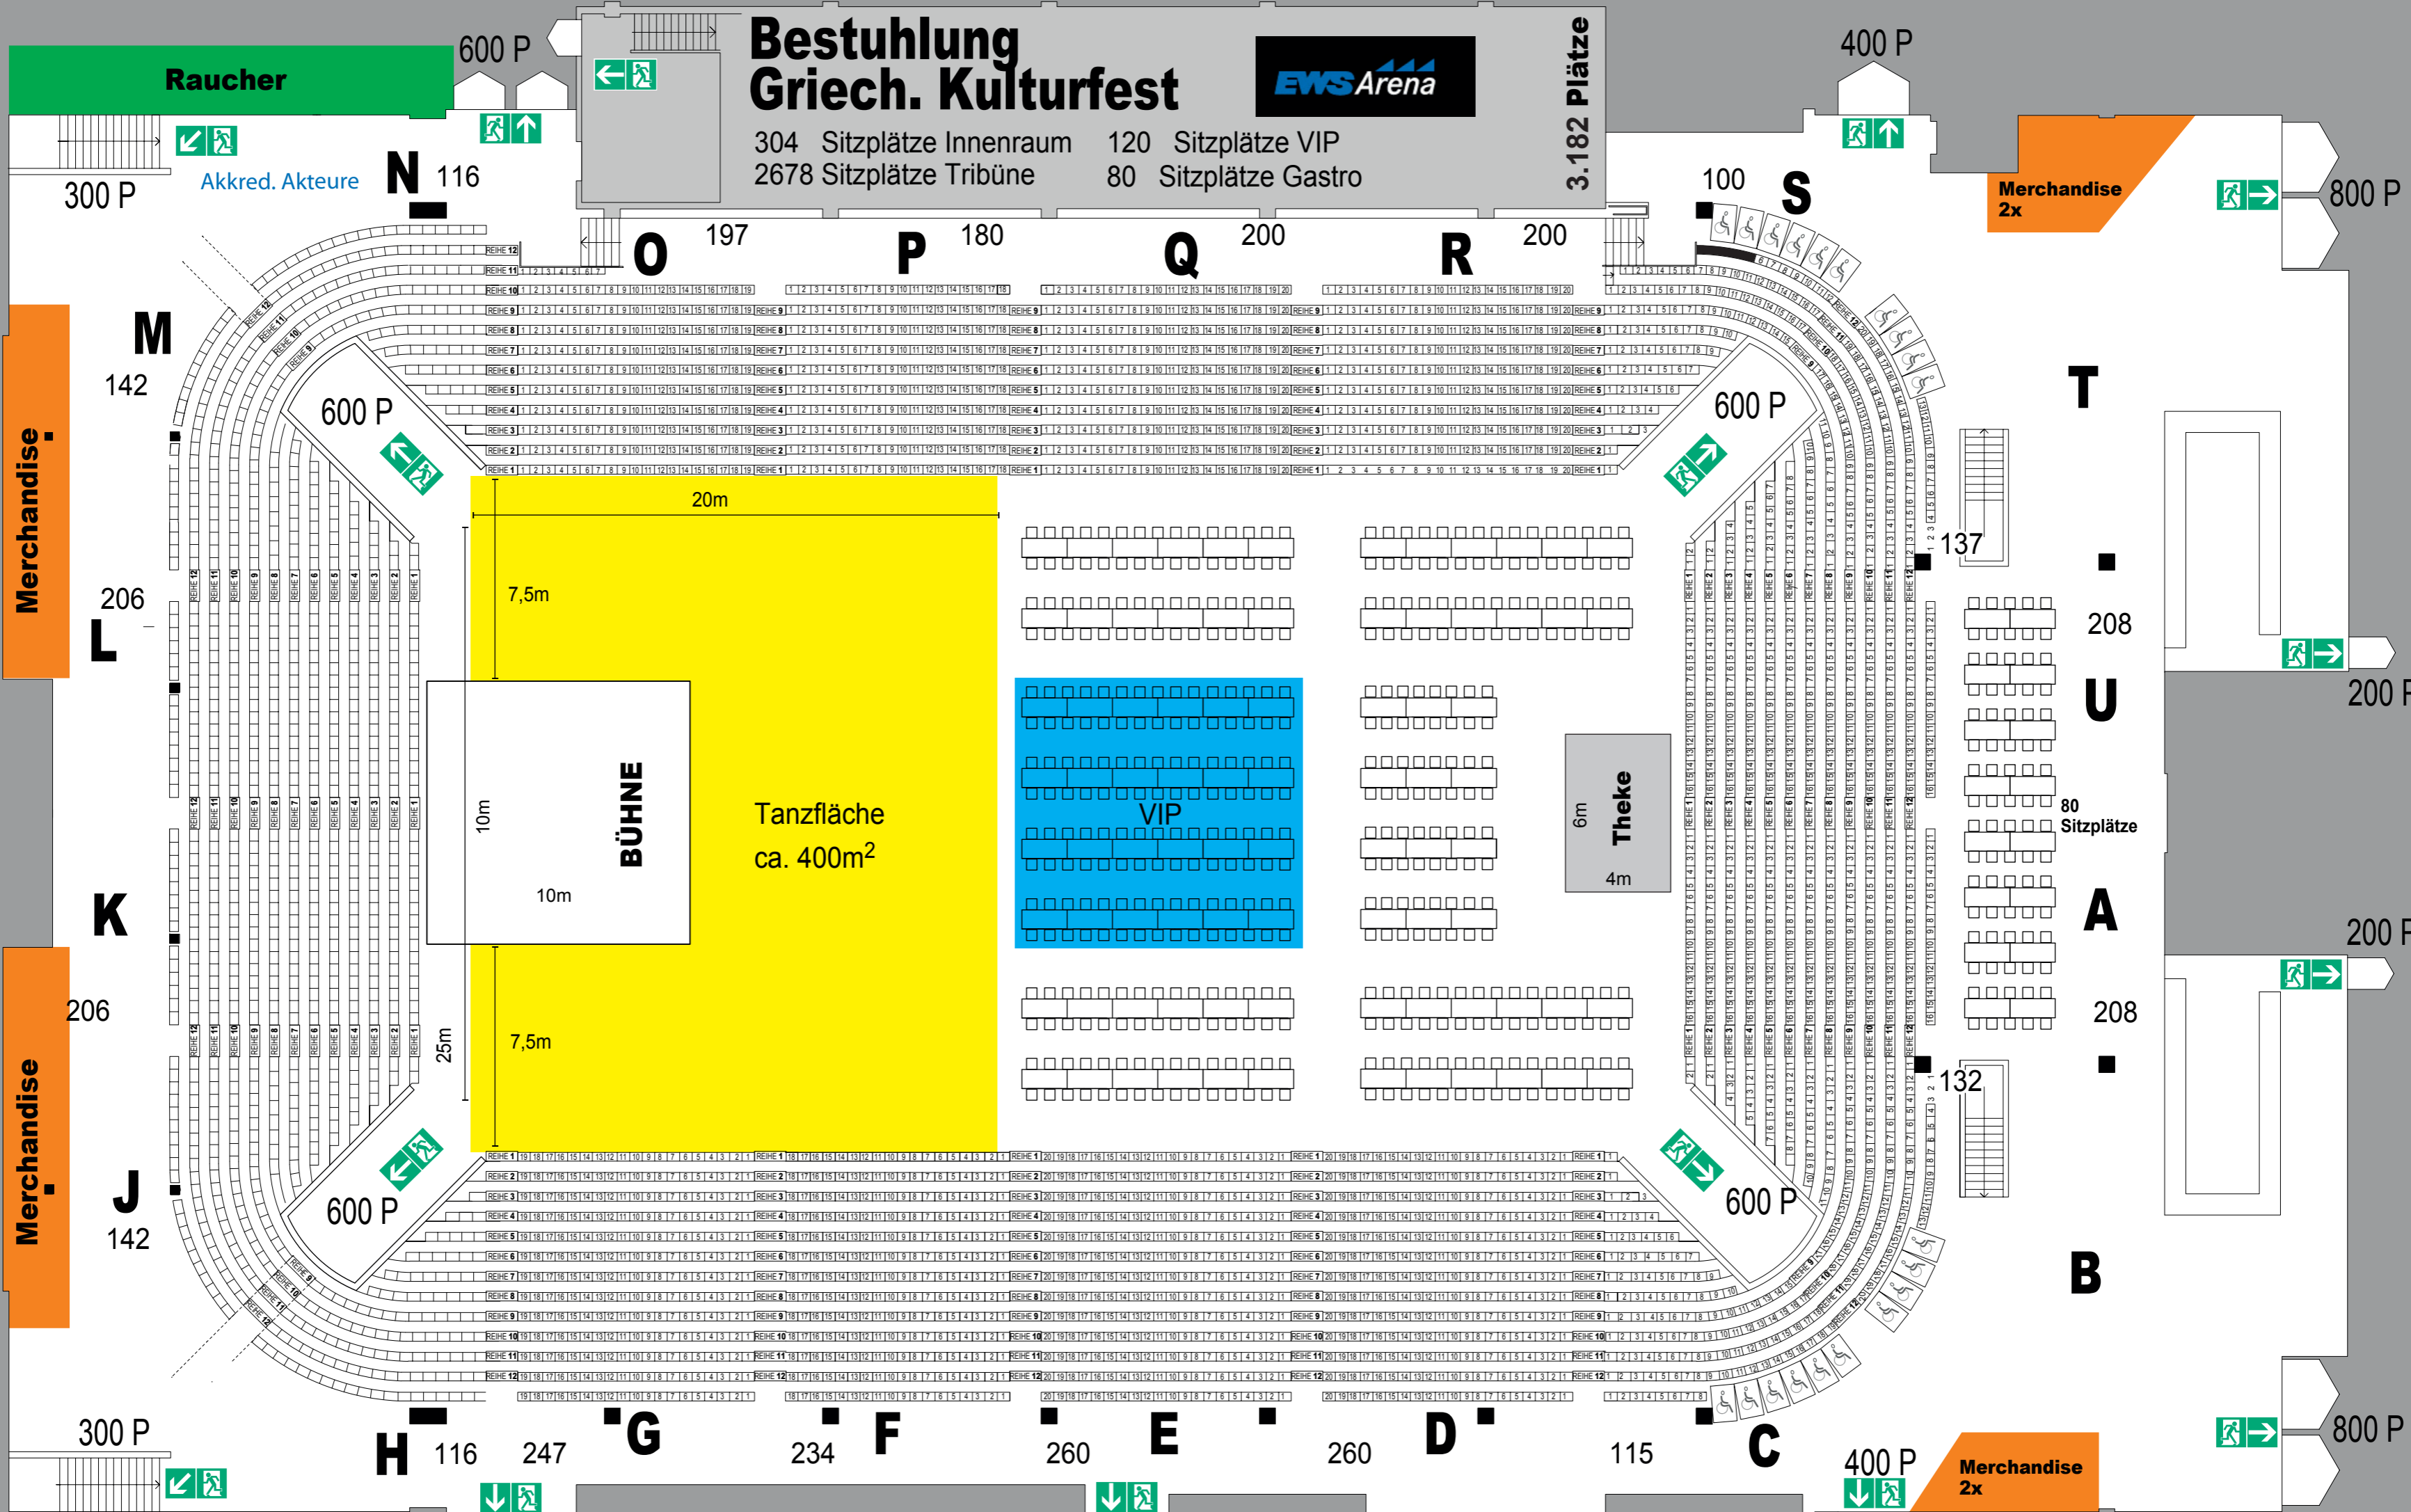

Bestuhlung Griech. Kulturfest

304 Sitzplätze Innenraum
2678 Sitzplätze Tribüne

120 Sitzplätze VIP
80 Sitzplätze Gastro

3.182 Plätze

BESTUHLUNGSPLAN EWS ARENA

Maßstab 1:200

Antragsteller: EWS-Arena-Betriebsgesellschaft mbH
Nördliche Ringstr. 87
73033 Göppingen

Architekt: Architekturbüro FAI Peter Welz
Schillerplatz 8/1
73033 Göppingen

1 2 3 4 5